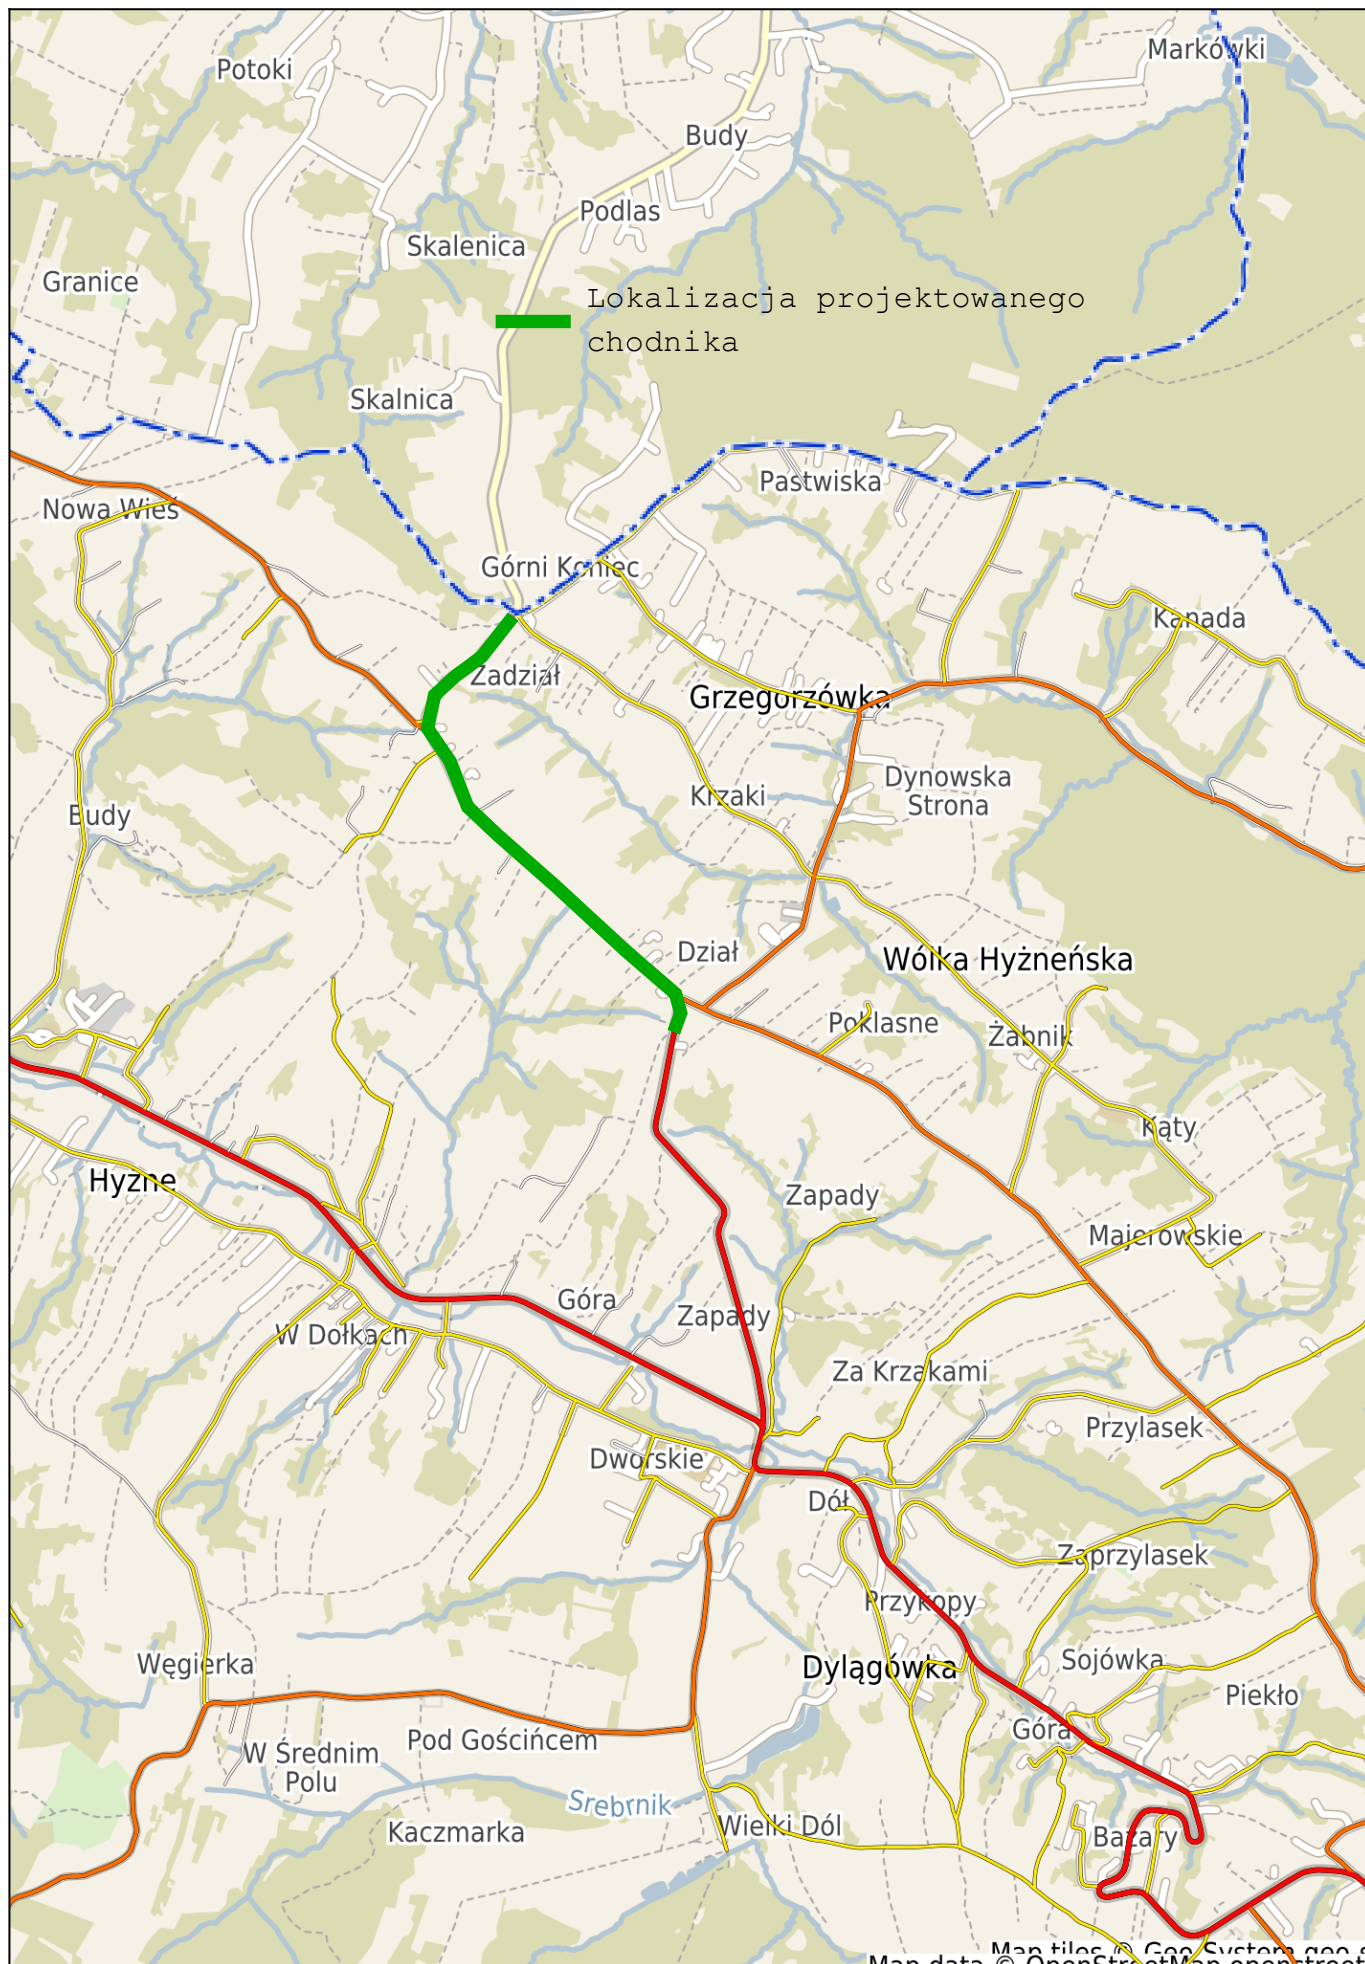

Hyżne - System Informacji Przestrzennej

skala 1 : 25000

Map data © OpenStreetMap contributors