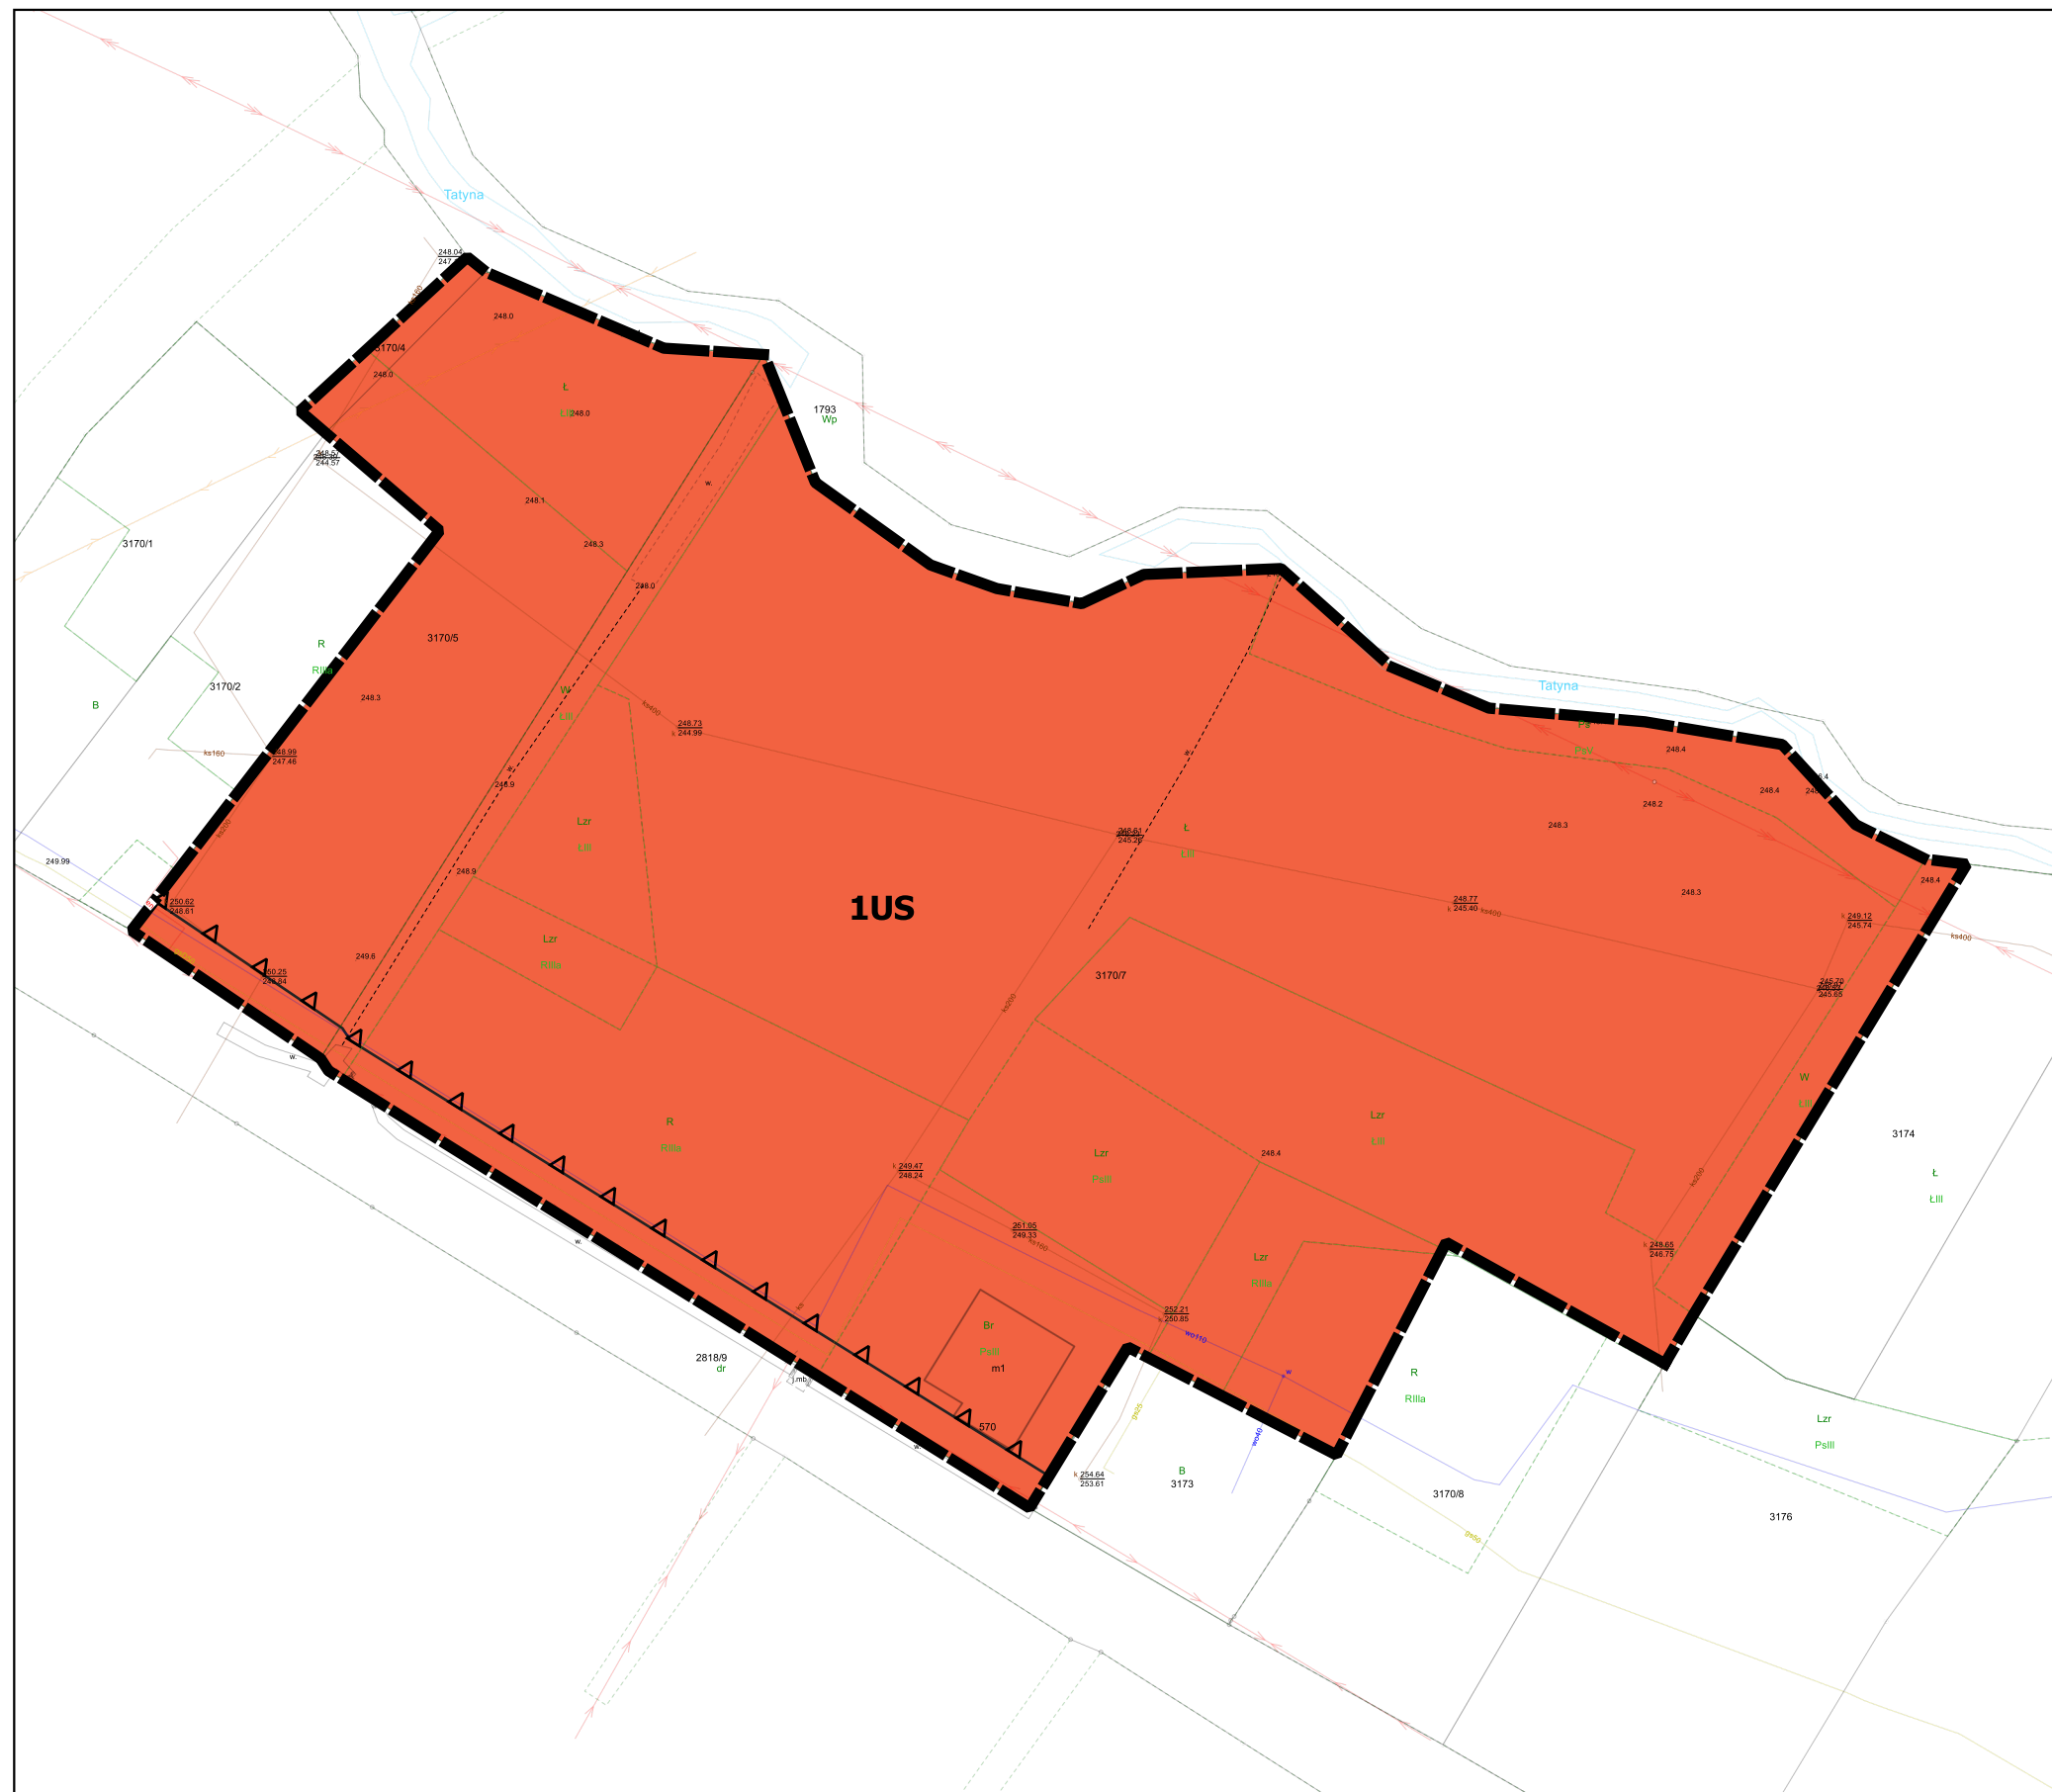

MIEJSCOWY PLAN ZAGOSPODAROWANIA PRZESTRZENNEGO O NAZWIE "2/2024 HYŻNE"

LEGENDA:

Ustalenia planu:

granica obszaru objętego planem miejscowym

US teren usług sportu i rekreacji

nieprzekraczalna linia zabudowy

Elementy informacyjne:

Hyżnieńsko-Gwoźnicki
Obszar Chronionego Krajobrazu
(cały obszar planu)

SKALA 1:1 000

Układ współrzędnych płaskich prostokątnych PL-2000 strefa 7

Podkład mapowy w granicy obszaru objętego planem miejscowym został przygotowany z wykorzystaniem urzędowej mapy zasadniczej, przekazanej przez Starostwo Powiatowe w Rzeszowie Licencja PODGIK.442.2.86.2024_1816_P

Wyrys ze studium uwarunkowań i kierunków zagospodarowania przestrzennego gminy Hyżne

w skali 1:10 000